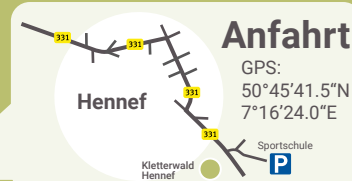

Kontakt

Kletterwald Hennef
(bei der Sportschule Hennef)
Sövenner Str. 60, 53773 Hennef

Telefon & WhatsApp:
02622 98692-60
info@freiraum-erlebnis.de

Nutzen Sie bei der Anfahrt per App diese Adresse. Ein Fußweg ist dann ausgeschildert.
Ein Label der Freiraum Erlebnis GmbH